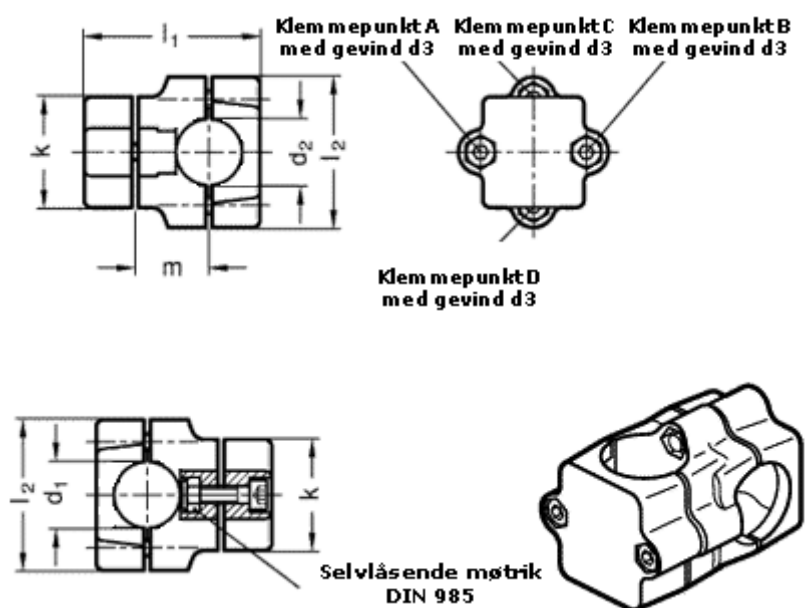

Varenummer: 20134B40B40762SW  
Beskrivelse: E+G Kryds forbinder  
GN134-B40-B40-76-2-SW

## Mål

d1	= 40
d2	= 40
d3	= M10
k	= 76
l1	= 125.0
l2	= 98
m	= 55.0

Vippehåndtag = GN 911-M10-55 skal bestilles separat